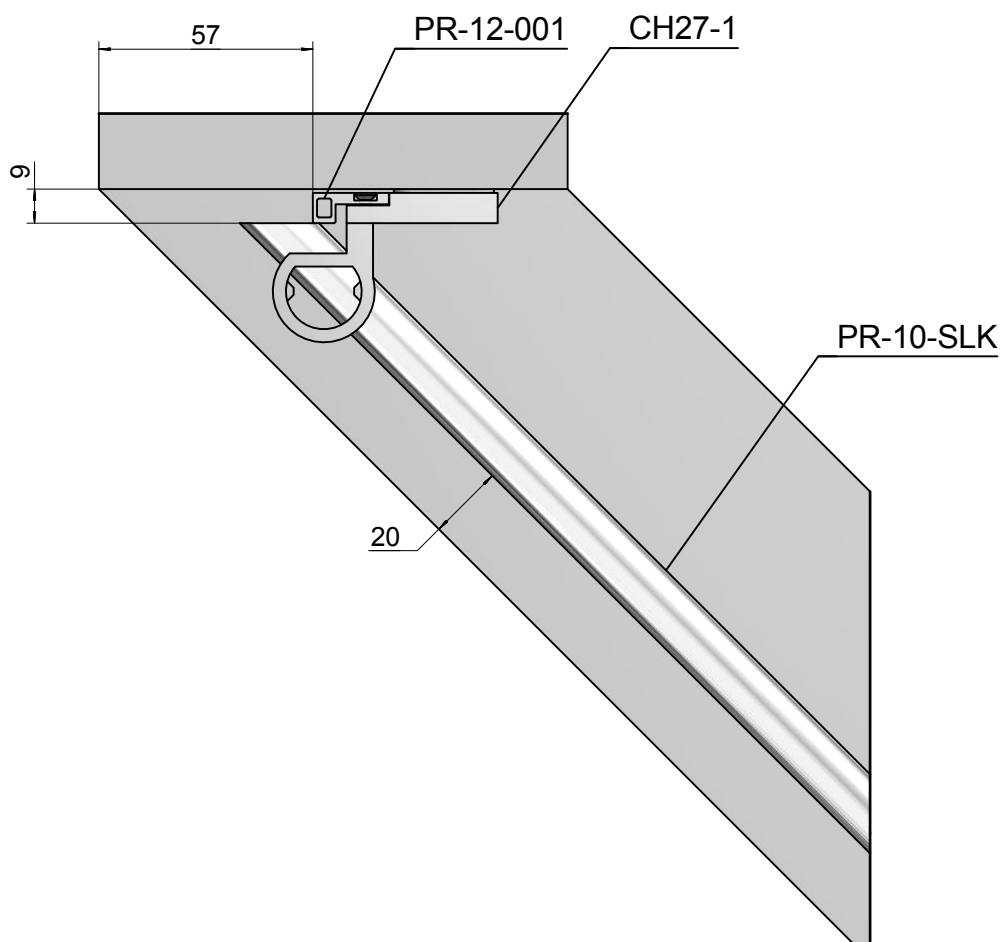

TREND DOOR GK-862BG135ONE ЛЕВАЯ (Чертеж монтажа)

Масштаб (1:2)

стекло бесцветное
1. Обработка полированная кромка FA
2. Стекло закалить по ГОСТ 30698-2000
3. Неуказанные отклонения 0,5 мм
4. Красный кружок - деколь GW по лицу

TREND DOOR GK-862BG135ONE ЛЕВАЯ Заказ №

Масса

38 кг