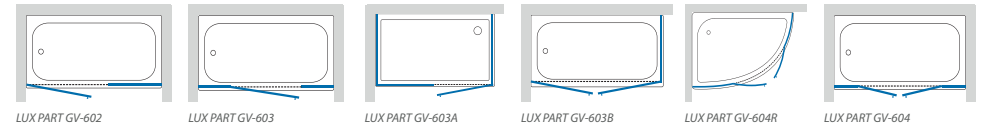

Профиль

CH

GL

BR

Серия LUX

Двери в нишу

Шторки на ванну

Кабины четверть круга

Пятиугольные кабины

Квадратные кабины

Прямоугольные кабины