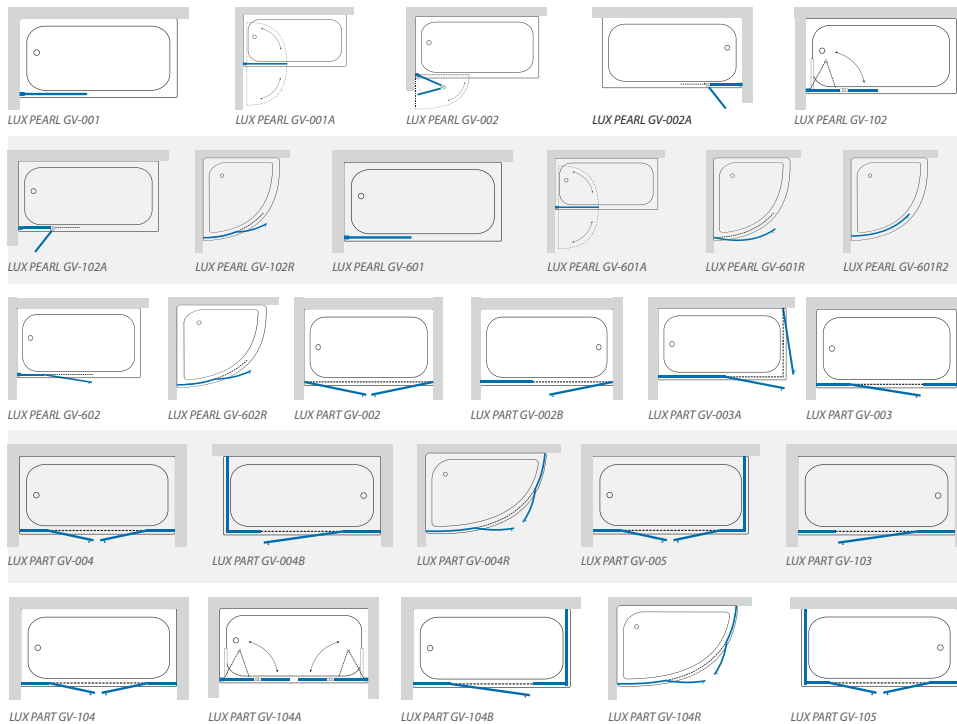

Профиль

CH

GL

BR

Серия LUX

Двери в нишу

Шторки на ванну

Кабины четверть круга

Пятиугольные кабины

Квадратные кабины

Прямоугольные кабины