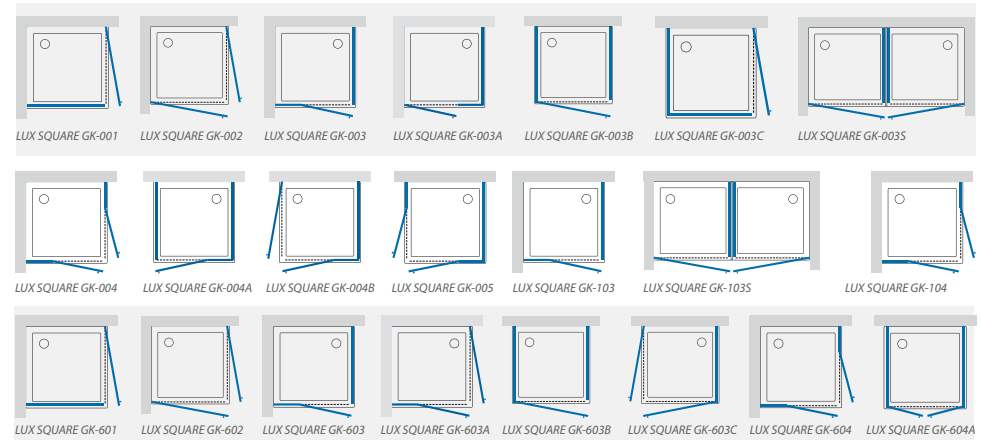

Профиль

CH

GL

BR

Серия LUX

Двери в нишу

Шторки на ванну

Кабины четверть круга

Пятиугольные кабины

Квадратные кабины

Прямоугольные кабины