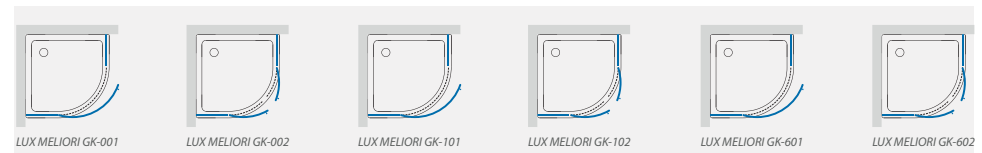

Профиль

CH

GL

BR

Серия LUX

Двери в нишу

Шторки на ванну

Кабины четверть круга

Пятиугольные кабины

Квадратные кабины

Прямоугольные кабины